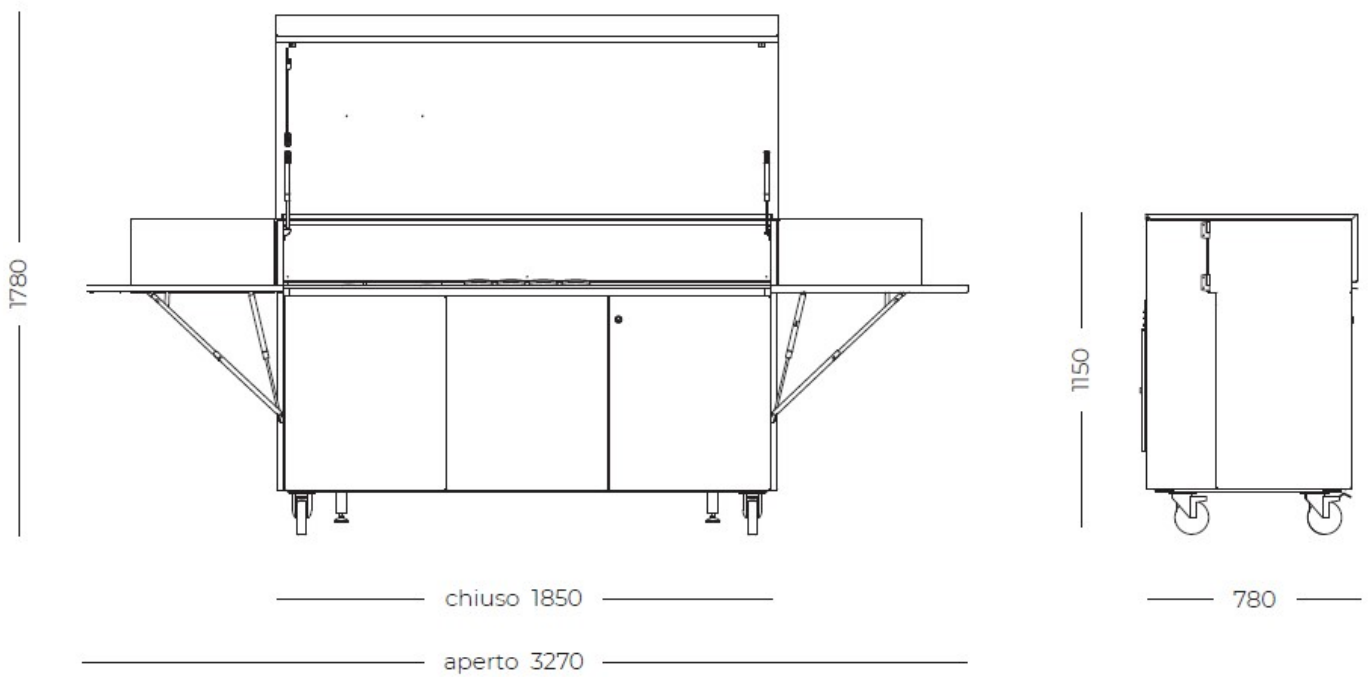

DESSINS TECHNIQUES